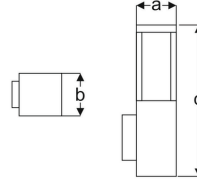

## MECHANICAL SPECS / MEKANİK ÖZELLİKLER

<b>Application Areas</b> Uygulama Alanları	Facade lighting-Residential facilities-Stairways-Parks and gardens
<b>Luminaire Type</b> Ürün Tipi	LED Wall Luminaires
<b>Luminaire Body</b> Ürün Gövdesi	Aluminum body. Electrostatic powder coating
<b>Luminaire Diffuser</b> Ürün Difüzörü	Opal diffuser
<b>Luminaire Colour</b> Ürün Gövde Rengi	S : Ral 9005 Jet black / B : Ral 9016 Traffic White / G : Ral 9006 Grey
<b>Ingress Protection (IP) Rating</b> IP Sınıfı	IP65
<b>Impact Resistance (IK) Rating</b> IK Sınıfı	IK08

## OPTICAL SPECS / OPTİK ÖZELLİKLER

<b>Light Source</b> Işık Kaynağı	Mid Power LED
<b>CRI Value</b> CRI Değeri	>80
<b>UGR Value</b> UGR Değeri	<21 (EN124664-1)
<b>Photo Biological Class</b> Fotobiyolojik Risk Grubu	Group-0 No Risk
<b>Beam Angle</b> Işık Açısı	120°
<b>Driver (220-240V)</b> Sürücü	Osram - Tridonic & ENEC Driver

## OPTIONS / OPSİYONLAR

1 Hour Emergency Kit	3 Hour Emergency Kit	DALI	SENSOR
-	-	-	-

Product Code Ürün Kodu	Power (W) Watt	Lumen (lm) Işık Akısı	Efficacy (lm/W) Verimlilik	Col. Temp (K) Kelvin	Dimensions (mm) Boyutlar ( a x b x c ) Ø	Pack. Qty Koli Adedi	Pack. Weight (kg) Koli Ağırlığı
VAL12 1206R WG30	6	540	90	3000	70x70x220	1	1,00
VAL12 1206R WG40	6	540	90	4000	70x70x220	1	1,00
VAL12 1206R WG60	6	540	90	6000	70x70x220	1	1,00